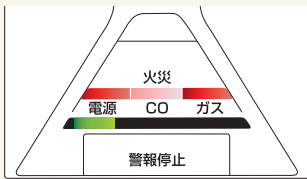

## 住宅用火災(熱式)・ ガス・CO警報器

**XW-715K**  
**XW-815K**

住宅用火災警報器検定合格品  
一般財団法人 日本ガス機器検査協会検査合格品

1台  
3役!

火災の熱もしっかりキャッチ!  
スリムなデザインのガス警報器

火災警報ランプがスライド点灯し、  
よりわかりやすくなりました!

1台で **火災**・**ガス漏れ**・**不完全燃焼によるCO** を  
検知してランプと音声でお知らせ