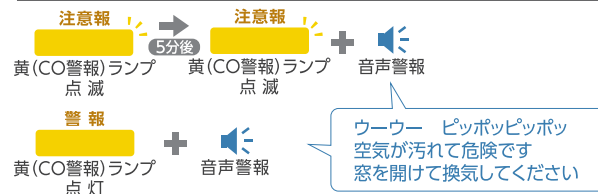

火災やガス漏れ、不完全燃焼によるCOを検知してランプと音声でお知らせ

NEW! 消費電力40%カット ※当社従来品比較

NEW! 自動初期点検機能

電源投入後30秒の間に自動で故障診断を行ない、結果をランプ表示と音声でお知らせします。

NEW! 石膏ボードにも設置がかんたん

付属の取付フックを取り付けることで、石膏ボードにもかんたんに設置できます。

● **警報音一時停止機能**

警報停止スイッチを押すと、一定時間警報音を停止します。

● **機器異常表示機能**

機器の異常を検知した場合、緑(電源)ランプの高速点滅と音声でお知らせします。

● **鳴動原因表示機能**

過去10日以内に警報した場合、警報停止スイッチを約1秒間押すことで、直前に鳴動した警報を確認できます。

● **有効期限お知らせ機能**

警報器の有効期限が過ぎている場合、緑(電源)ランプのゆっくりとした点滅と音声でお知らせします。

警報をランプと音声でお知らせ

■ ガス漏れの場合

■ 不完全燃焼の場合

■ 火災の場合(ランプがスライド点灯します)

■ ガス漏れと不完全燃焼を同時に検知した場合、それぞれの警報を交互にお知らせします。

■ ガス漏れ、不完全燃焼警報中に火災を感知した場合、火災警報に切り替わります。

機器の状態もランプと音声でお知らせします

有効期限超過時	緑(電源)ランプ ゆっくり点滅	(警報停止スイッチ3秒長押し) ピッピッ 有効期限が切れています 販売店に連絡してください
機器故障時	緑(電源)ランプ 高速点滅	(1分ごと)ピッピッピッ (10分ごと)故障です 販売店に連絡してください

警報器の作動状態確認のため、月に一度 点検を行ってください。

安全に関するご注意

- ご使用前に必ず「取扱説明書」をよくお読みの上、正しくお使いください。
- 設置工事ともなる商品については、お買い上げの販売店または専門業者に依頼してください。工事に不備があると事故の原因になるおそれがあります。

仕様

型 式	壁取付用 XW-715K	天井取付用* XW-815K
検知原理	熱感知サーミスタ式	
検定型式番号	住警第26~123号	住警第26~124号
公称作動温度	65℃	
表示・発報方式	赤スライド(火災警報)ランプ点灯 音声合成警報音	
外部出力信号	相互鳴動用火災連動入出力 有極性 自動復帰式 監視時入力(DC30V以下)警報時出力(DC1.2V以下、100mA)	
検知対象ガス	都市ガス(空気より軽い12A・13Aガス用)	
検知原理	熱線型半導体式	
ガス警報	作動条件 爆発下限界濃度の1/4の都市ガスに対し60秒以内に警報	表示・発報方式 赤(ガス警報)ランプ点灯 音声合成警報音
ガス注意報	作動条件 ガス警報濃度以下の都市ガスに対し注意報	表示・発報方式 赤(ガス警報)ランプ点滅 発報音無し
CO警報	作動条件 550ppmのCOに対し5分以内に警報 300ppmのCOに対し10分以内に警報	表示・発報方式 黄(CO警報)ランプ点灯または点滅 音声合成警報音
CO注意報	作動条件 300ppmのCOに対し5分以内に注意報	表示・発報方式 黄(CO警報)ランプ点滅 発報音無し
外部出力信号	有電圧出力 3段階有電圧2線式 (監視時 DC6V、電源OFF時:故障診断時 0V、ガス警報時 DC12V、CO警報時DC18V)	
警報音量	70dB(A)/m以上	
電源	AC100V±10V、50/60Hz	
消費電力	監視時:約0.7W、警報時:約1.2W	
付属機能	自動初期点検機能、警報音一時停止機能、機器異常表示機能、 鳴動原因表示機能、有効期限お知らせ機能	
使用温度範囲	0℃~+40℃(結露しないこと)	
寸法	W85×H125×D40mm(突起部を除く)	φ120×H34mm(突起部を除く)
質量	約270g	約155g