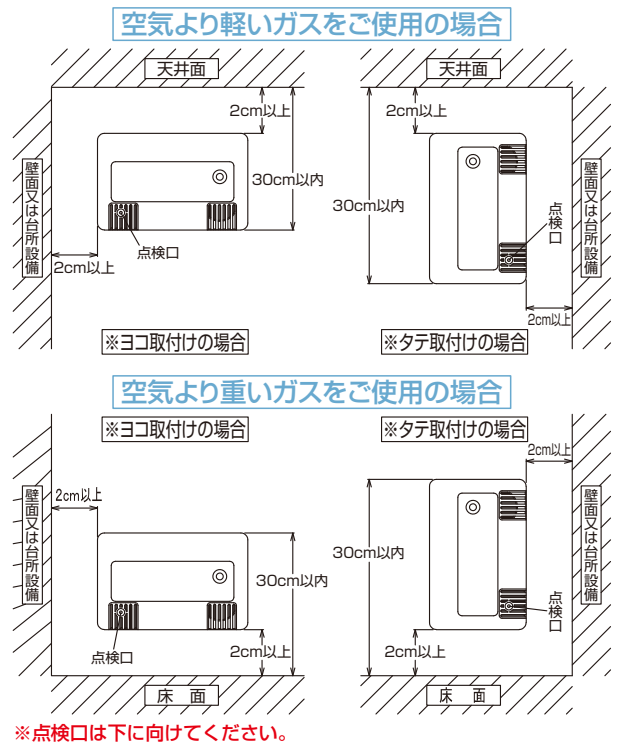

都市ガス用 ガス警報器

壁取付用 型式 KTS-U100B

**サイズは同一。
〈センサー〉は新しく。
アルコール誤報も制御しました。**

万が一のガス漏れをお知らせするガス警報器。
さらにアルコールを多用する厨房、家庭の台所にも対応し、
危険時に的確にブザー警報をお届けします。

高い信頼性。

調理時のフランベや、アルコール消毒に反応しにくい、全ガス用高性能センサーです。
 (アルコール類の危険な濃度時には鳴動します。)

さらに電気代がお得。

消費電力約1.8W(監視時。当社従来器種は2.0W)にし省エネルギーに貢献します。

ご要望のサイズを維持しました。

取替時の壁汚れ拭き取りや取付金具の取替をなくし作業手順を従来通りにした設計思想。
 約240gの軽量 ボディです。

点検は、実ガスになりました。

専用点検具を使用していただきます。
 ガス需要家用の簡易点検ガスはなくなりました。

ガス漏れ感知の場合点滅します。

ガスが漏れて危険な状態になると赤ランプが点滅し、「ピーピーピー、」というブザーで警報を発します。

▶PA13を含む全ガス種

従来のアルコール点検ガスは使えません
 またライターからのガスは濃すぎてセンサー故障となり使用できません

仕 様

型 式	壁取付用
	KTS-U100B(家庭用・業務用兼用)
検 知 方 式	接触燃焼式
対 象 ガ ス	都市ガス(全ガス)
警 報 ガ ス 濃 度	爆発下限界濃度の1/100を超え1/4以下
警 報 方 式	即時警報型、自動復帰式 赤色LEDランプ点滅
電 源	AC100V±10%、50 / 60Hz
消 費 電 力	監視時：約1.8W
外 部 出 力 信 号	なし
使 用 環 境 温 度	-10℃～50℃(結露しないこと)
寸 法	65(W)×100(H)×38(D)mm (突起部と電源ケーブルは除く)
質 量	約240g