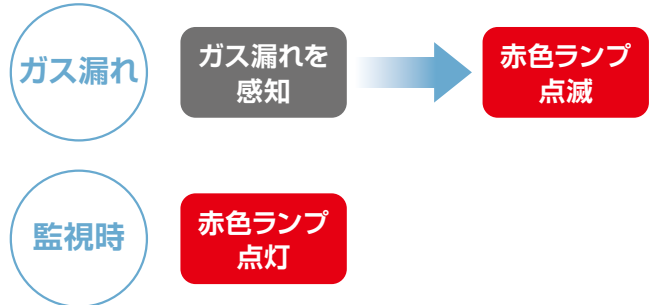

都市ガス用 ガス警報器

壁取付用 型式 KTS-U100B

**サイズは同一。
〈センサー〉は新しく。
アルコール誤報も制御しました。**

万が一のガス漏れをお知らせするガス警報器。
さらにアルコールを多用する厨房、家庭の台所にも対応し、
危険時に的確にブザー警報をお届けします。

高い信頼性。

調理時のフランベや、アルコール消毒に反応しにくい、全ガス用高性能センサーです。
 (アルコール類の危険な濃度時には鳴動します。)

さらに電気代がお得。

消費電力約1.8W(監視時。当社従来器種は2.0W)にし省エネルギーに貢献します。

ご要望のサイズを維持しました。

取替時の壁汚れ拭き取りや取付金具の取替をなくし作業手順を従来通りにした設計思想。
 約240gの軽量 ボディです。

点検は、実ガスになりました。

専用点検具を使用していただきます。
 ガス需要家用の簡易点検ガスはなくなりました。

ガス漏れ感知の場合点滅します。

ガスが漏れて危険な状態になると赤ランプが点滅し、「ピーピーピー、」というブザーで警報を発します。

▶PA13を含む全ガス種

従来のアルコール点検ガスは使えません
 またライターからのガスは濃すぎてセンサー故障となり使用できません

仕 様

型 式	壁取付用
	KTS-U100B(家庭用・業務用兼用)
検 知 方 式	接触燃焼式
対 象 ガ ス	都市ガス(全ガス)
警 報 ガ ス 濃 度	爆発下限界濃度の1/100を超え1/4以下
警 報 方 式	即時警報型、自動復帰式 赤色LEDランプ点滅
電 源	AC100V±10%、50 / 60Hz
消 費 電 力	監視時：約1.8W
外 部 出 力 信 号	なし
使 用 環 境 温 度	-10℃～50℃(結露しないこと)
寸 法	65(W)×100(H)×38(D)mm (突起部と電源ケーブルは除く)
質 量	約240g