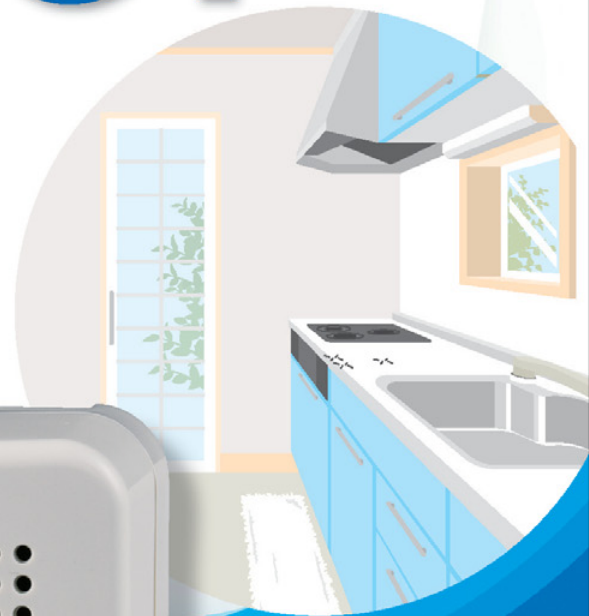

LPガス用ガス警報器

# リコピット

リコピットAPH-31SD

キッチンの景観を損ねない  
ビルトイン対応!

QRコードが  
付きました。

ピー…  
ピー

ピーピー  
ピーピー  
ピ

ピッ…ピッ

ピッピッ…  
ピッピッ

ピッピッピッ…  
ピッピッピッ

**大きくなったランプ**と**5つのブザー音**でお知らせ!

設置や交換も簡単! 安心・安全な充実の性能で高い信頼性を誇ります!

※ビルトインユニットはオプション品です。